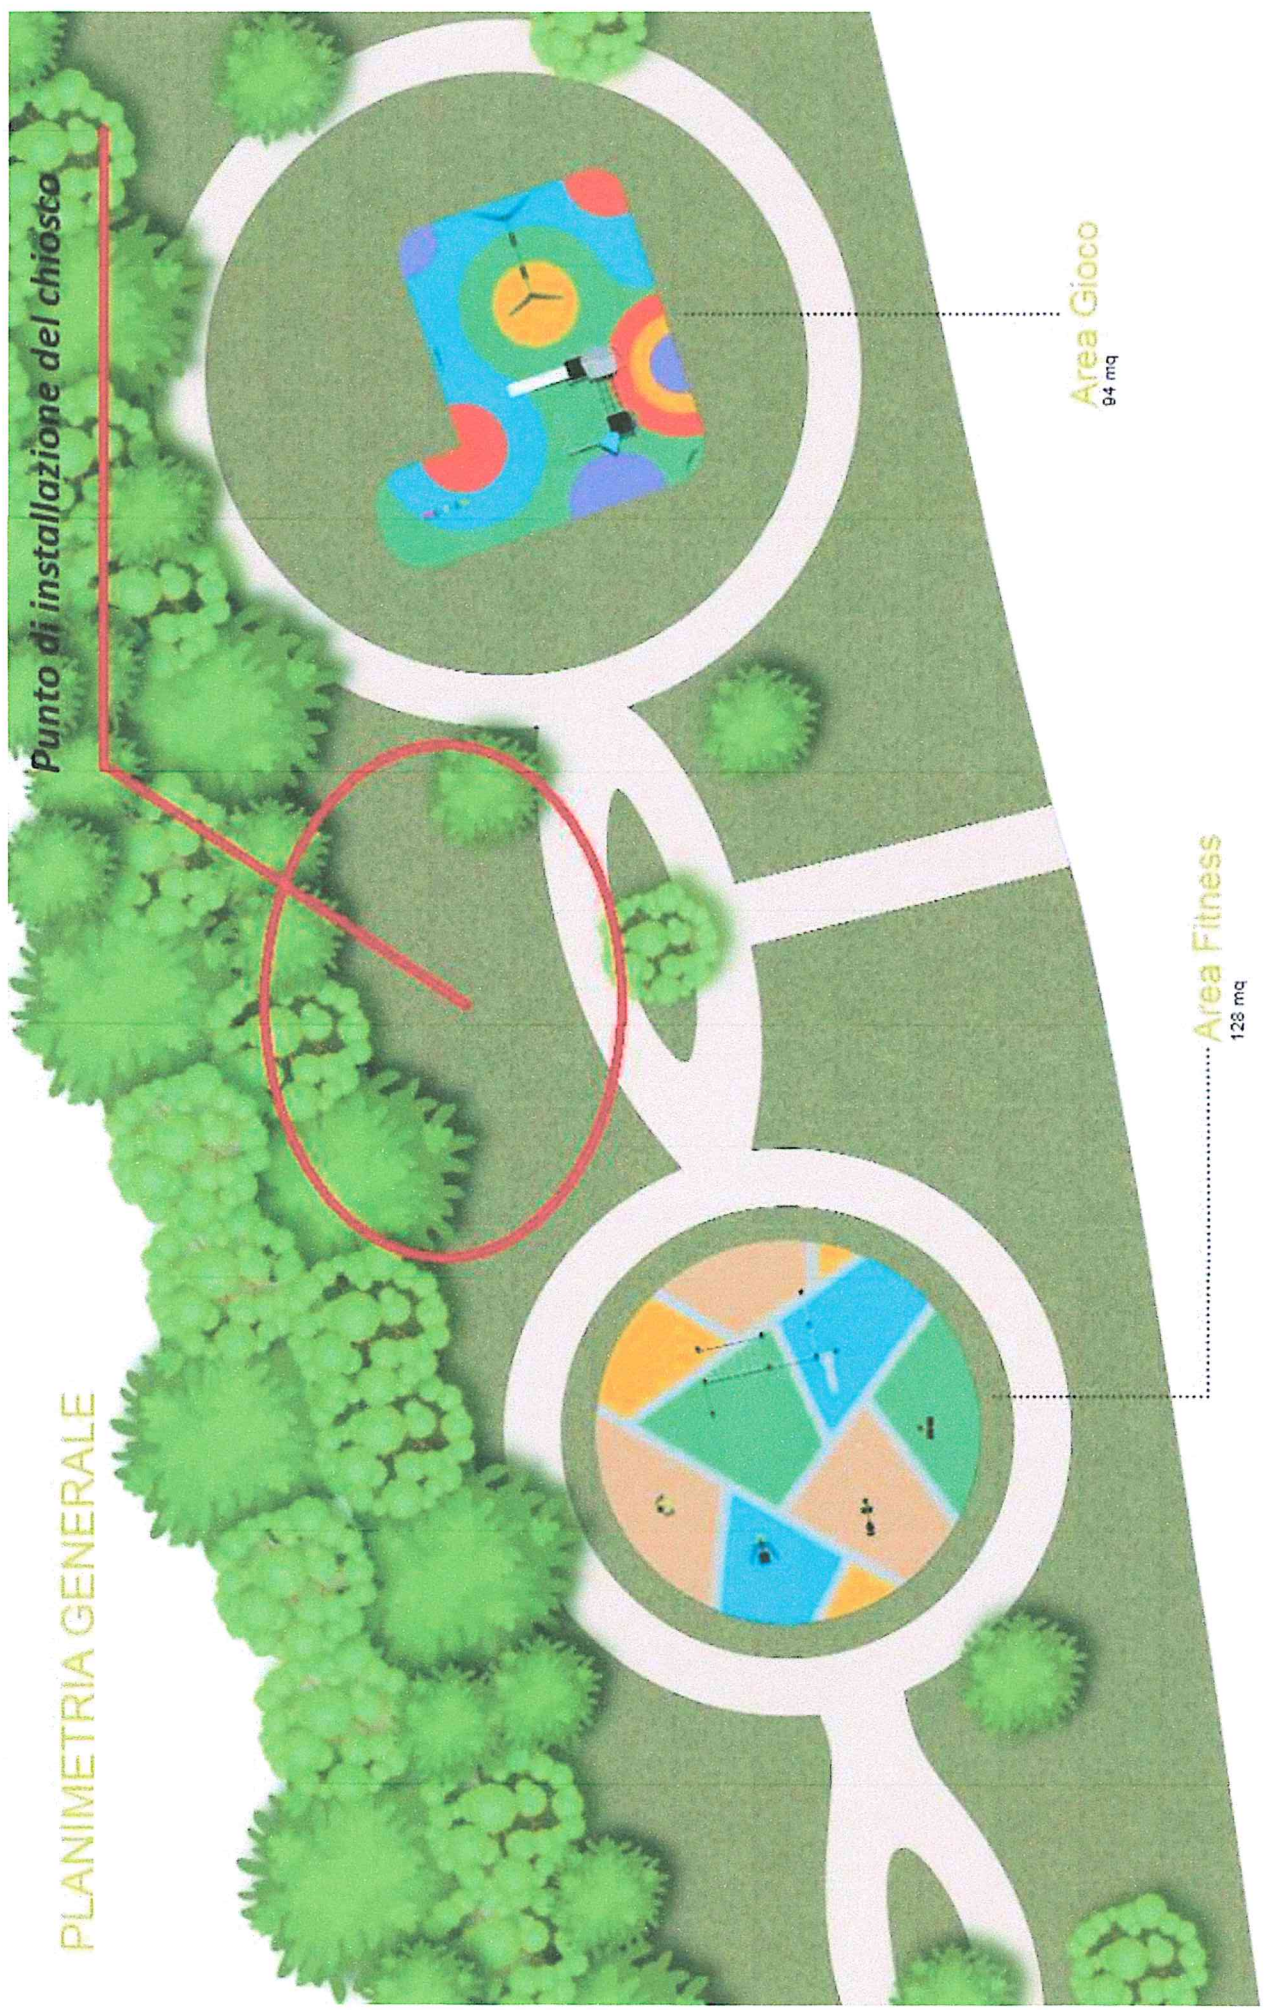

PLANIMETRIA GENERALE

Punto di installazione del chiosco

Area Gioco
94 mq

Area Fitness
128 mq

N.7 (Appia)

14-Mar-2023 11:37:50
Dimensione cornice: 267.000 x 189.000 metHrtecollo pratica T178298/2023

Scala originale: 1:1000
Comune: (CE) SANTA MARIA A VICO

N=3500

E=3500

I Particella: 607